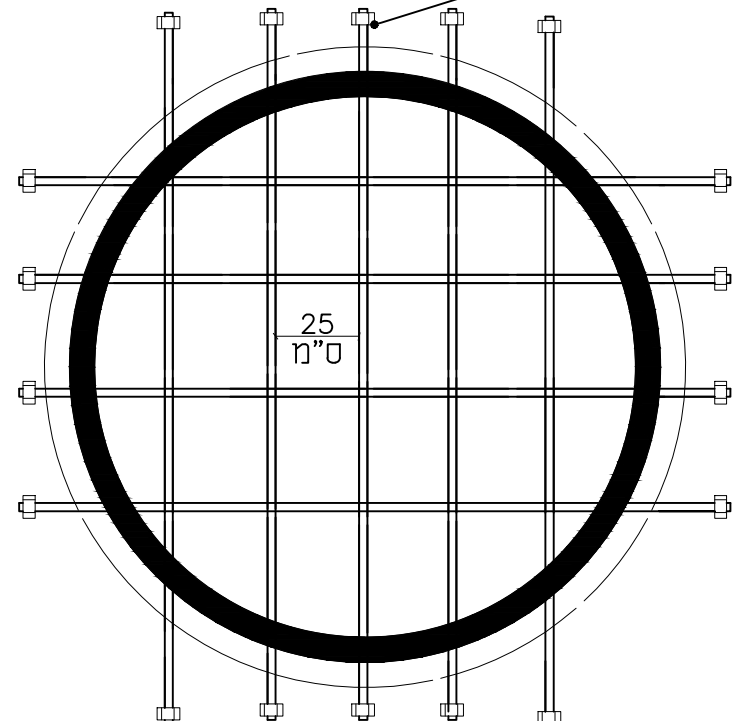

פרט מספר 9-

מבט על רשת אבטחה מקוטר צינור 300 מ"מ עד 1600 מ"מ  
ללא קנ"מ

300-600 מ"מ

ברגי נעילה בקוטר 3/8"

700-800 מ"מ

ברגי נעילה בקוטר 5/8"

1000-1200 מ"מ

ברגי נעילה בקוטר 1"

1600 מ"מ

ברגי נעילה בקוטר 1 1/4"

שרטוט:	שחר מלכה	גודל גיליון לעיון למרכז
יועץ בטיחות	רשג"ד בטיחות	ללא קנ"מ
אישר:	לירון רזה	●
מהדורה:	25\07\21 ②	פרט 9