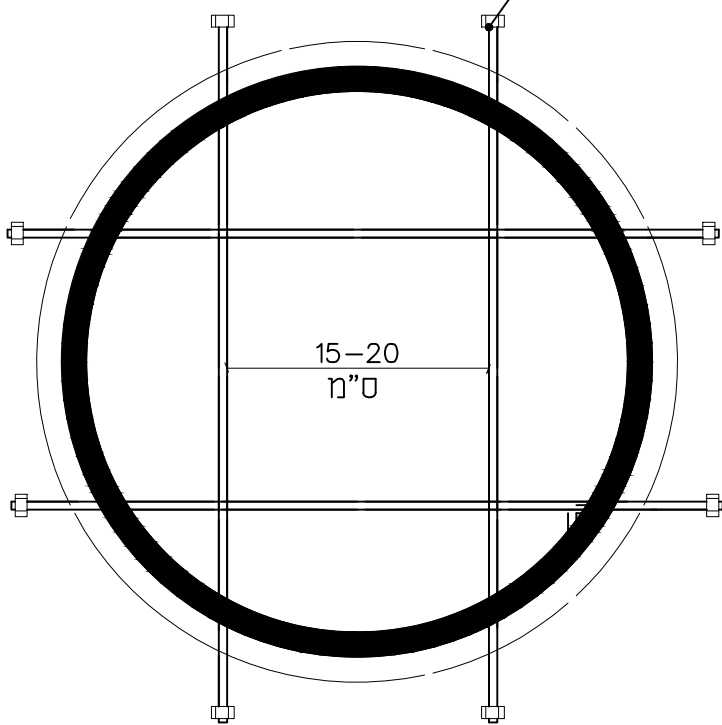

פרט מספר 9-

מבט על רשת אבטחה מקוטר צינור 300 מ"מ עד 1600 מ"מ  
ללא קנ"מ

300-600 מ"מ

ברגי נעילה בקוטר 3/8"

700-800 מ"מ

ברגי נעילה בקוטר 5/8"

1000-1200 מ"מ

ברגי נעילה בקוטר 1"

1600 מ"מ

ברגי נעילה בקוטר 1 1/4"

שרטוט:	שחר מלכה	גודל גיליון לעיון למרכז
יועץ בטיחות	רשג"ד בטיחות	ללא קנ"מ
אישר:	לירון רזה	●
מהדורה:	25\07\21 ②	פרט 9