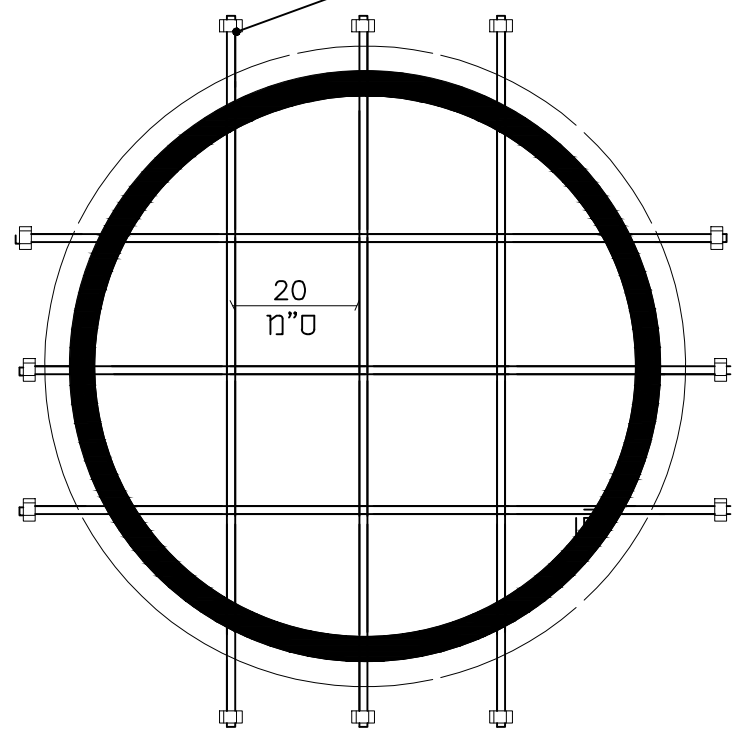

פרט מספר 9-

מבט על רשת אבטחה מקוטר צינור 300 מ"מ עד 1600 מ"מ  
ללא קנ"מ

300-600 מ"מ

ברגי נעילה בקוטר 3/8"

700-800 מ"מ

ברגי נעילה בקוטר 5/8"

1000-1200 מ"מ

ברגי נעילה בקוטר 1"

1600 מ"מ

ברגי נעילה בקוטר 1 1/4"

שרטוט:	שחר מלכה	גודל גיליון לעיון למרכז
יועץ בטיחות	רשג"ד בטיחות	ללא קנ"מ
אישר:	לירון רזה	●
מהדורה:	25\07\21 ②	פרט 9