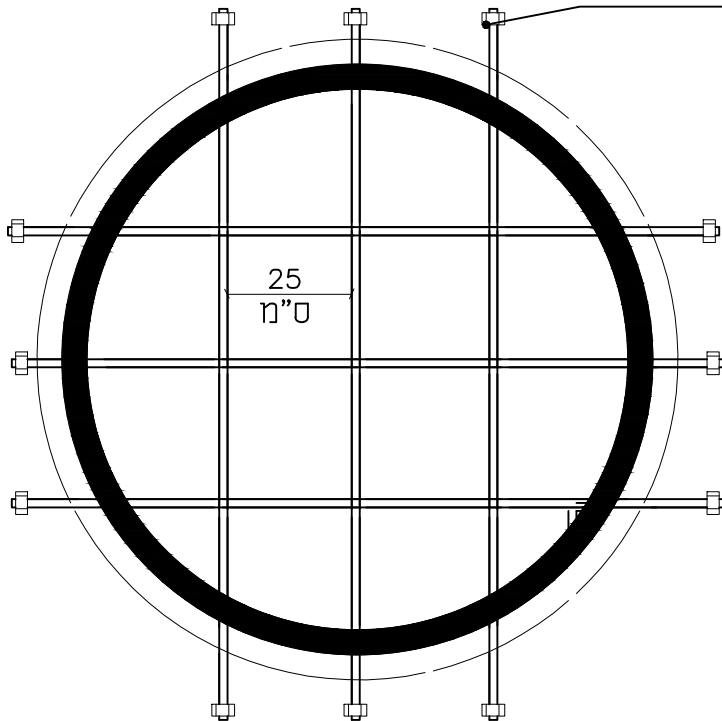

פרט מספר 9-

מבט על רשת אבטחה מקוטר צינור 300 מ"מ עד 1600 מ"מ  
ללא קנ"מ

300-600 מ"מ

ברגי נעילה בקוטר 3/8"

700-800 מ"מ

ברגי נעילה בקוטר 5/8"

1000-1200 מ"מ

ברגי נעילה בקוטר 1"

1600 מ"מ

ברגי נעילה בקוטר 1 1/4"

שרטוט:	שחר מלכה	גודל גיליון לעיון למרכז
יועץ בטיחות	רשג"ד בטיחות	ללא קנ"מ
אישר:	לירון רזה	●
מהדורה:	25\07\21 ②	פרט 9