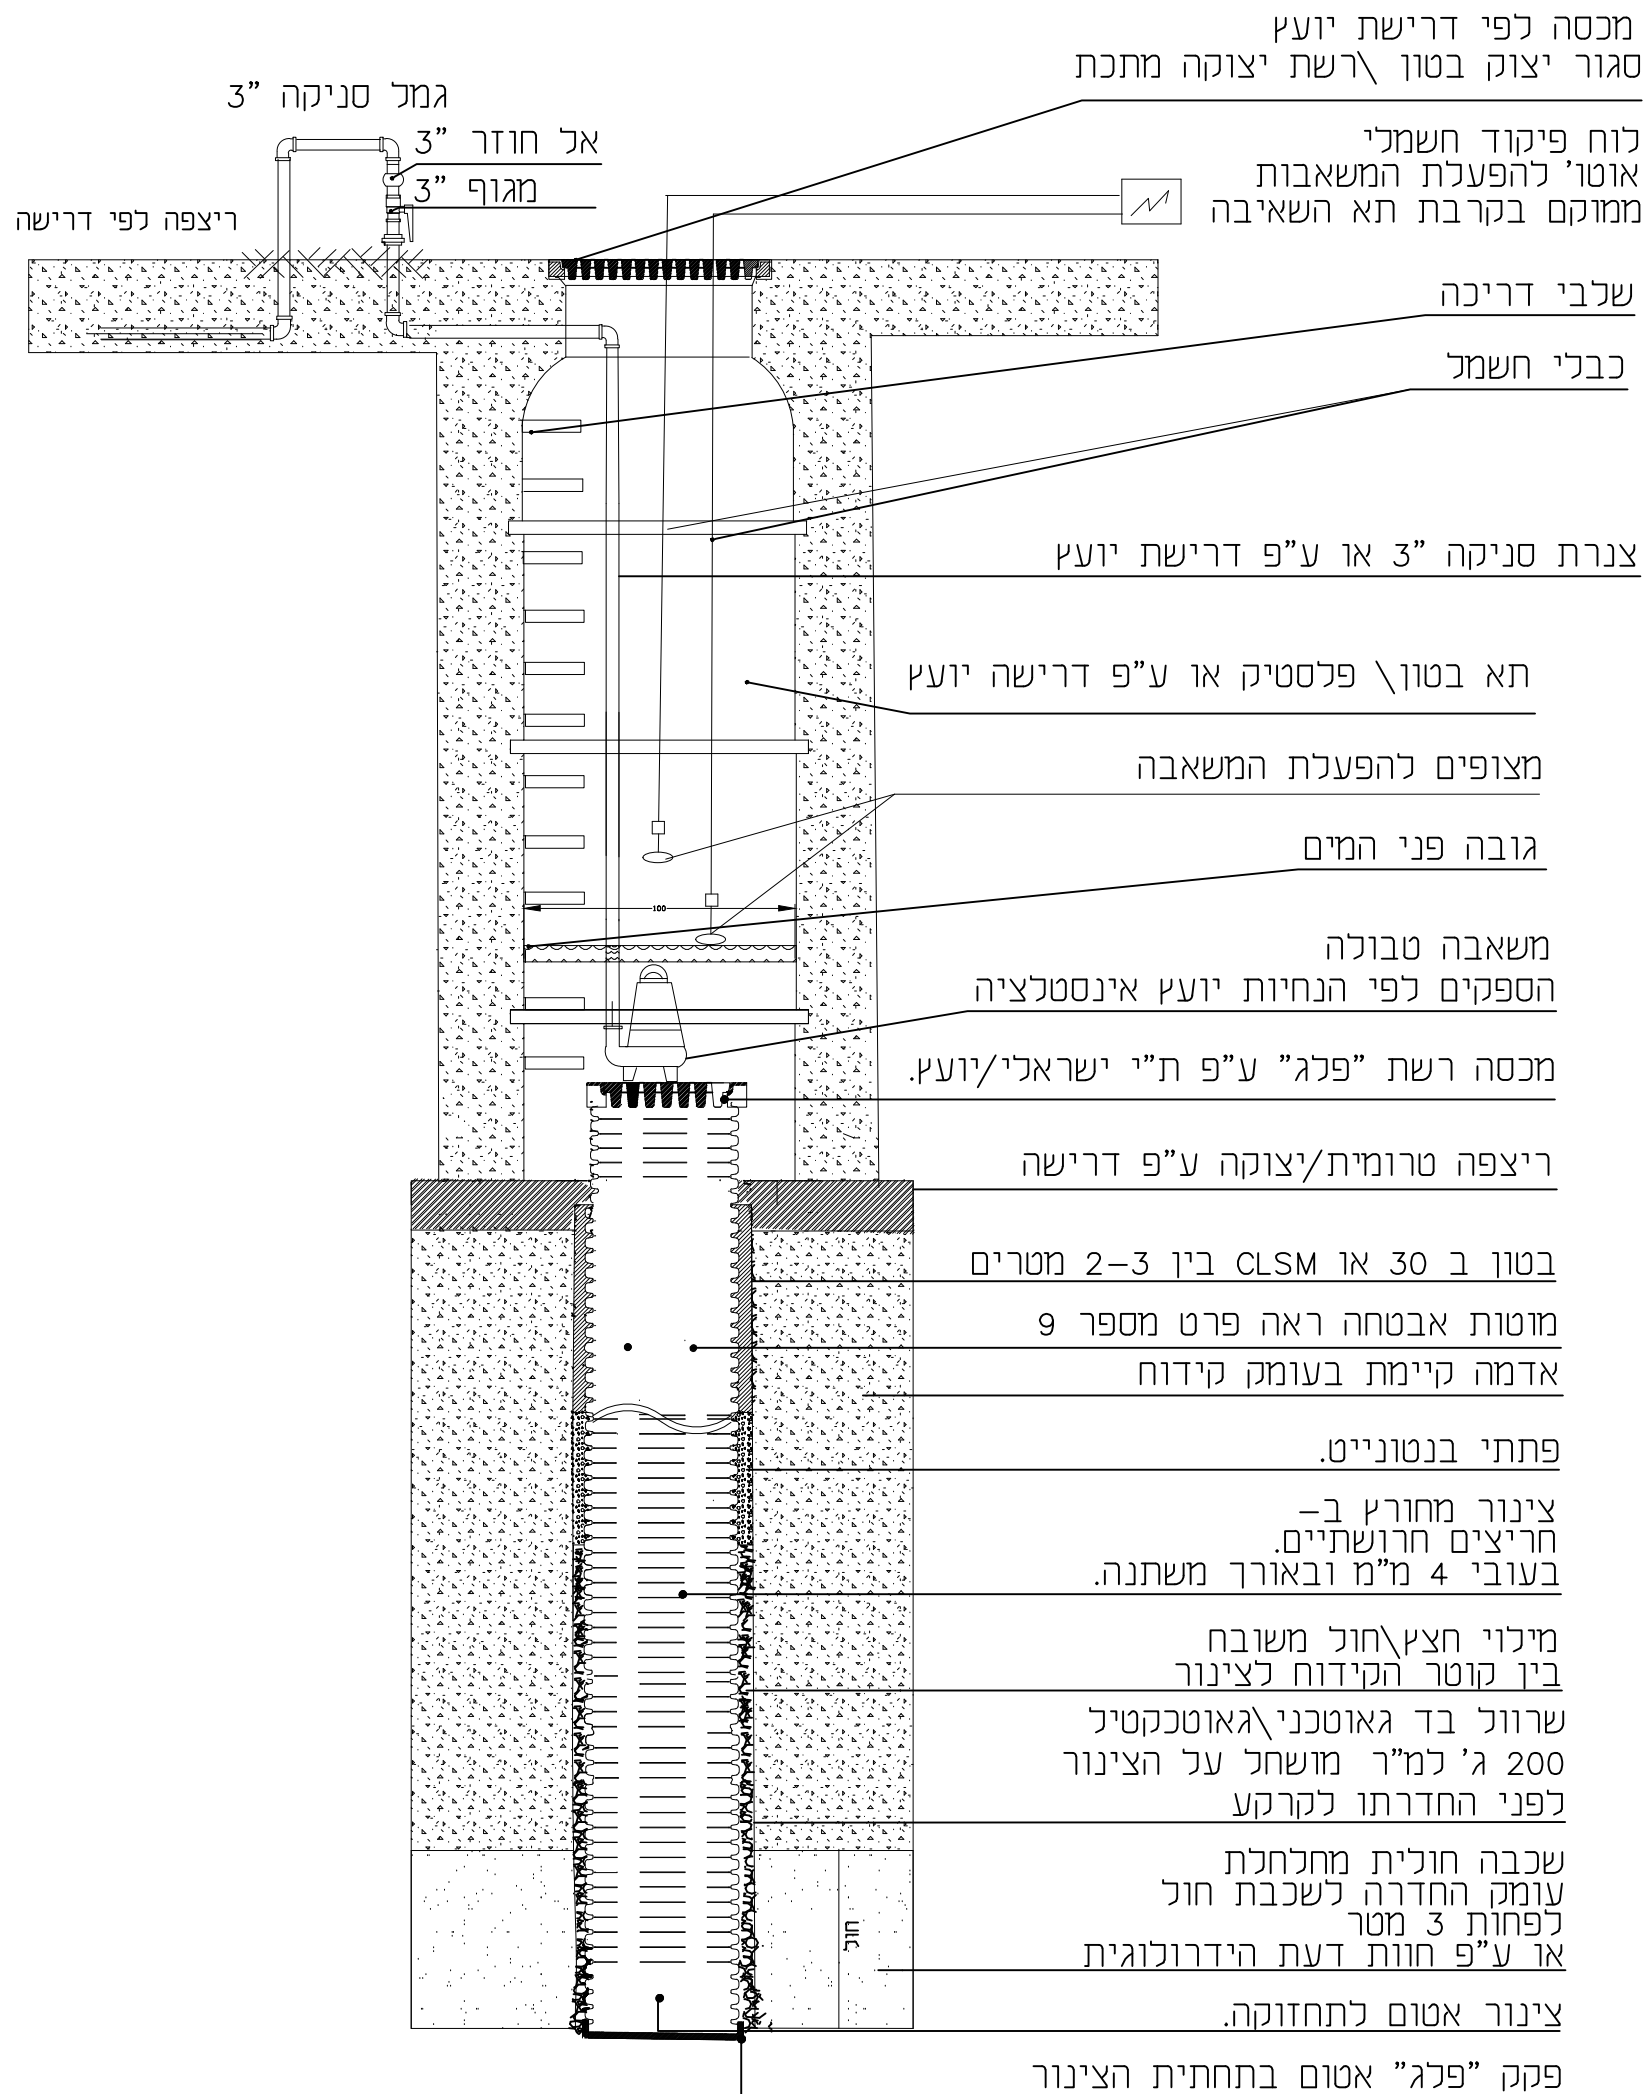

פרט מערכת חלחול "פלג" עם שילוב משאבה טבולה ללא קנ"מ

שרטוט:	שחר מלכה	גודל גיליון לעיון למרכז לביצוע
יועץ בטיחות	רשג"ד בטיחות	●
אישר:	לירון רוה	ללא קנ"מ
מהדורה:	22/08/2021	פרט 12
	④	