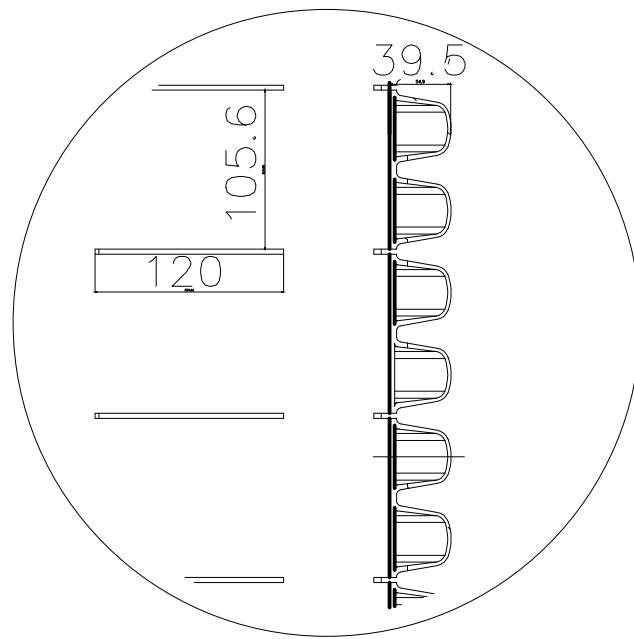

פרט עקרוני לצינור קזפלקס PP מחורג 4 מ"מ

מבט על

חתך A-A

שרטט:	אדיר פרגזן	גודל גיכיון	למען	למרכז	ביצוע
יועץ בטיחות	רש"ד בטיחות	כלא קנ"מ	●		
אישר:	משה שגב				
מהדורה:	22/08/2021	פרט 13			
	③				