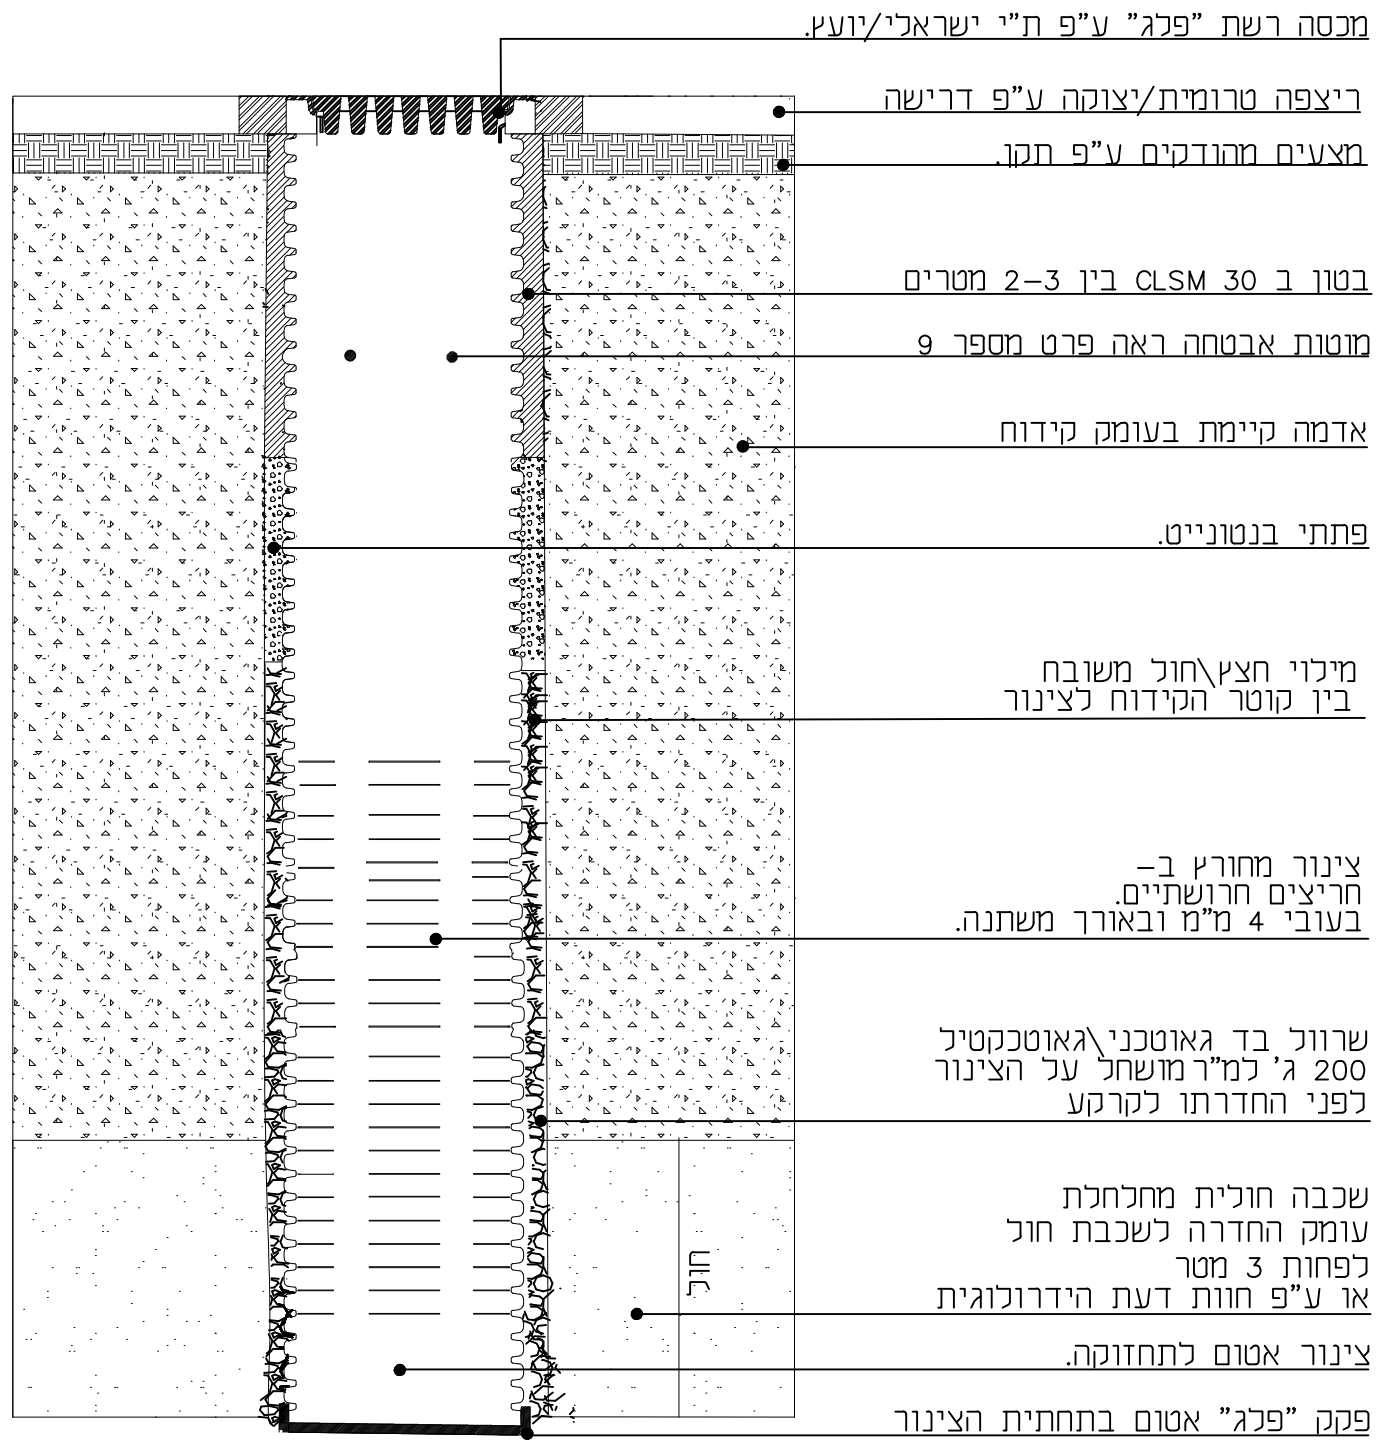

פרט מספר 2-פרט עקרוני למערכת חלחול "פלג"
 300 מ"מ עד 800 מ"מ
 ללא קנ"מ

שרטוט:	שחר מלכה	גודל גיליון/לעיון	למרכז/ביצוע
יועץ בטיחות	רשג"ד בטיחות	●	
אישר:	לירון רזה	ללא קנ"מ	
מהדורה:	12/08/21 ⑤	פרט 2	