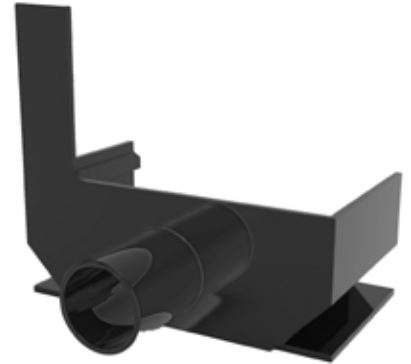

סגר קצה לתעלה | מק"ט: MPP22888/B

צבע שחור גובה 40 מ"מ + מוצא צד 32 מ"מ צד שמאל