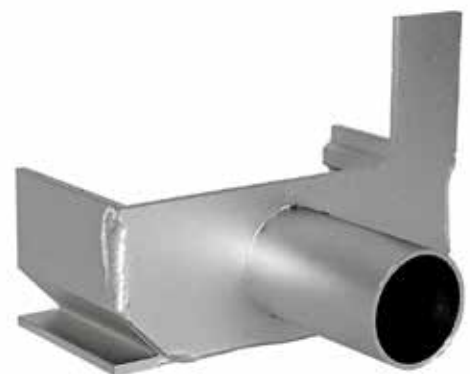

## חיבור בין תעלות | מק"ט: MPP21571

צבע אפור רוחב 40 מ"מ

### סגר קצה לתעלה | מק"ט: MPP22890

צבע אפור גובה 40 מ"מ צד שמאל

### סגר קצה לתעלה | מק"ט: MPP22891

צבע אפור גובה 40 מ"מ צד ימין

### סגר קצה לתעלה | מק"ט: MPP22889

צבע אפור גובה 40 מ"מ + מוצא צד 32 מ"מ צד ימין