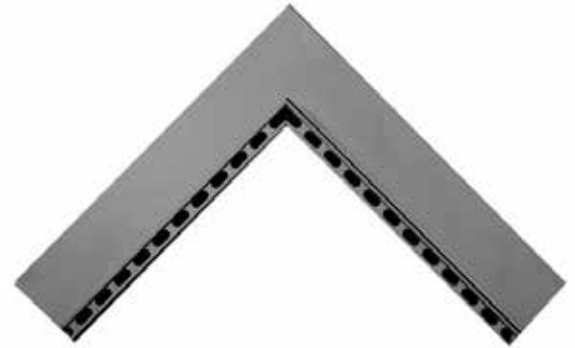

## תעלות אלומיניום - חריץ (SLOT) - צבע אפור

### תעלת אלומיניום | מק"ט: MPP32687

צבע אפור אורך 1000 מ"מ גובה 40 מ"מ (מונובלוק)

### תעלת אלומיניום | מק"ט: MPP32698

צבע אפור אורך 500 מ"מ גובה 40 מ"מ (גוף בלבד)

## תעלה פינתית מאלומיניום | מק"ט: MPP21579

צבע אפור חריץ פנימי 500 מ"מ \* 500 מ"מ