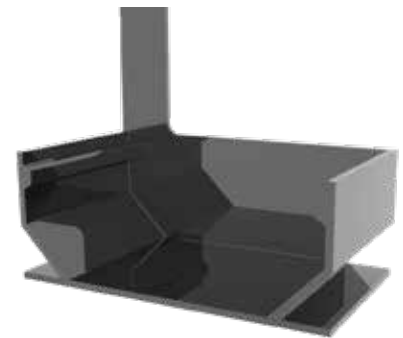

סגר קצה לתעלה | מק"ט: MPP22891/B

צבע שחור גובה 40 מ"מ צד ימין