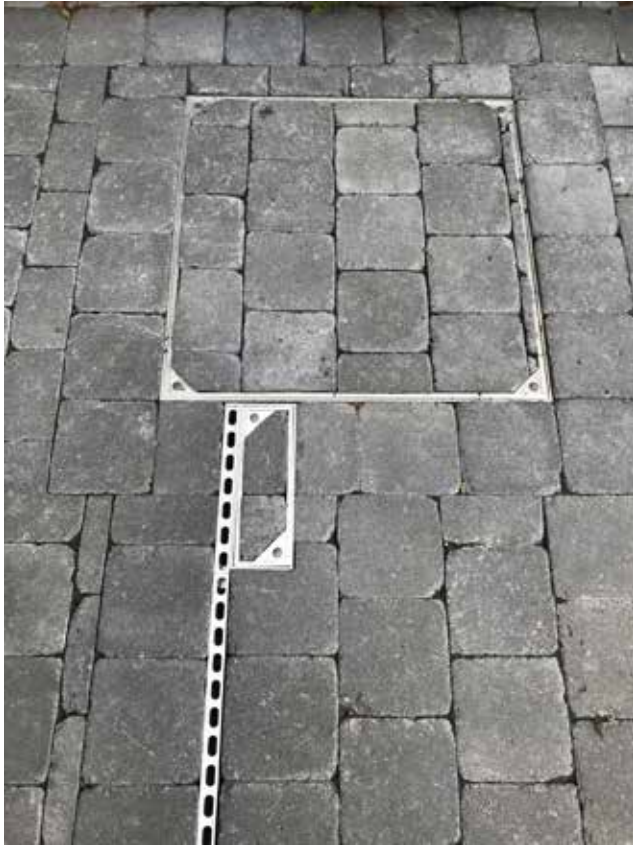

התקנת תעלות