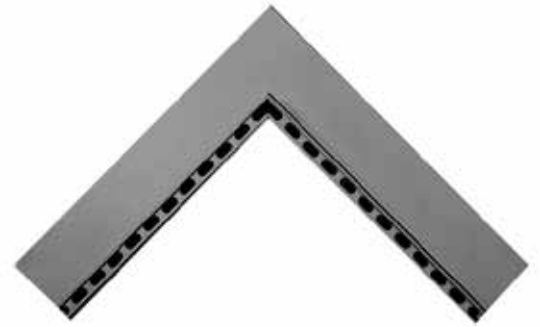

תעלה פינתית מאלומיניום | מק"ט: MPP21579/B

צבע שחור חריץ פנימי 500 מ"מ * 500 מ"מ