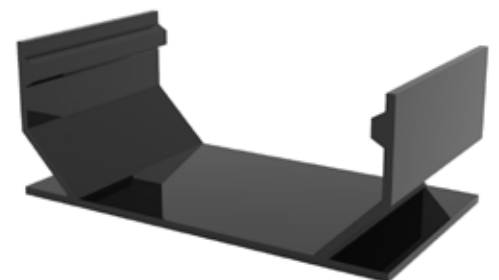

חיבור בין תעלות | מק"ט: MPP21571/B

צבע שחור רוחב 40 מ"מ